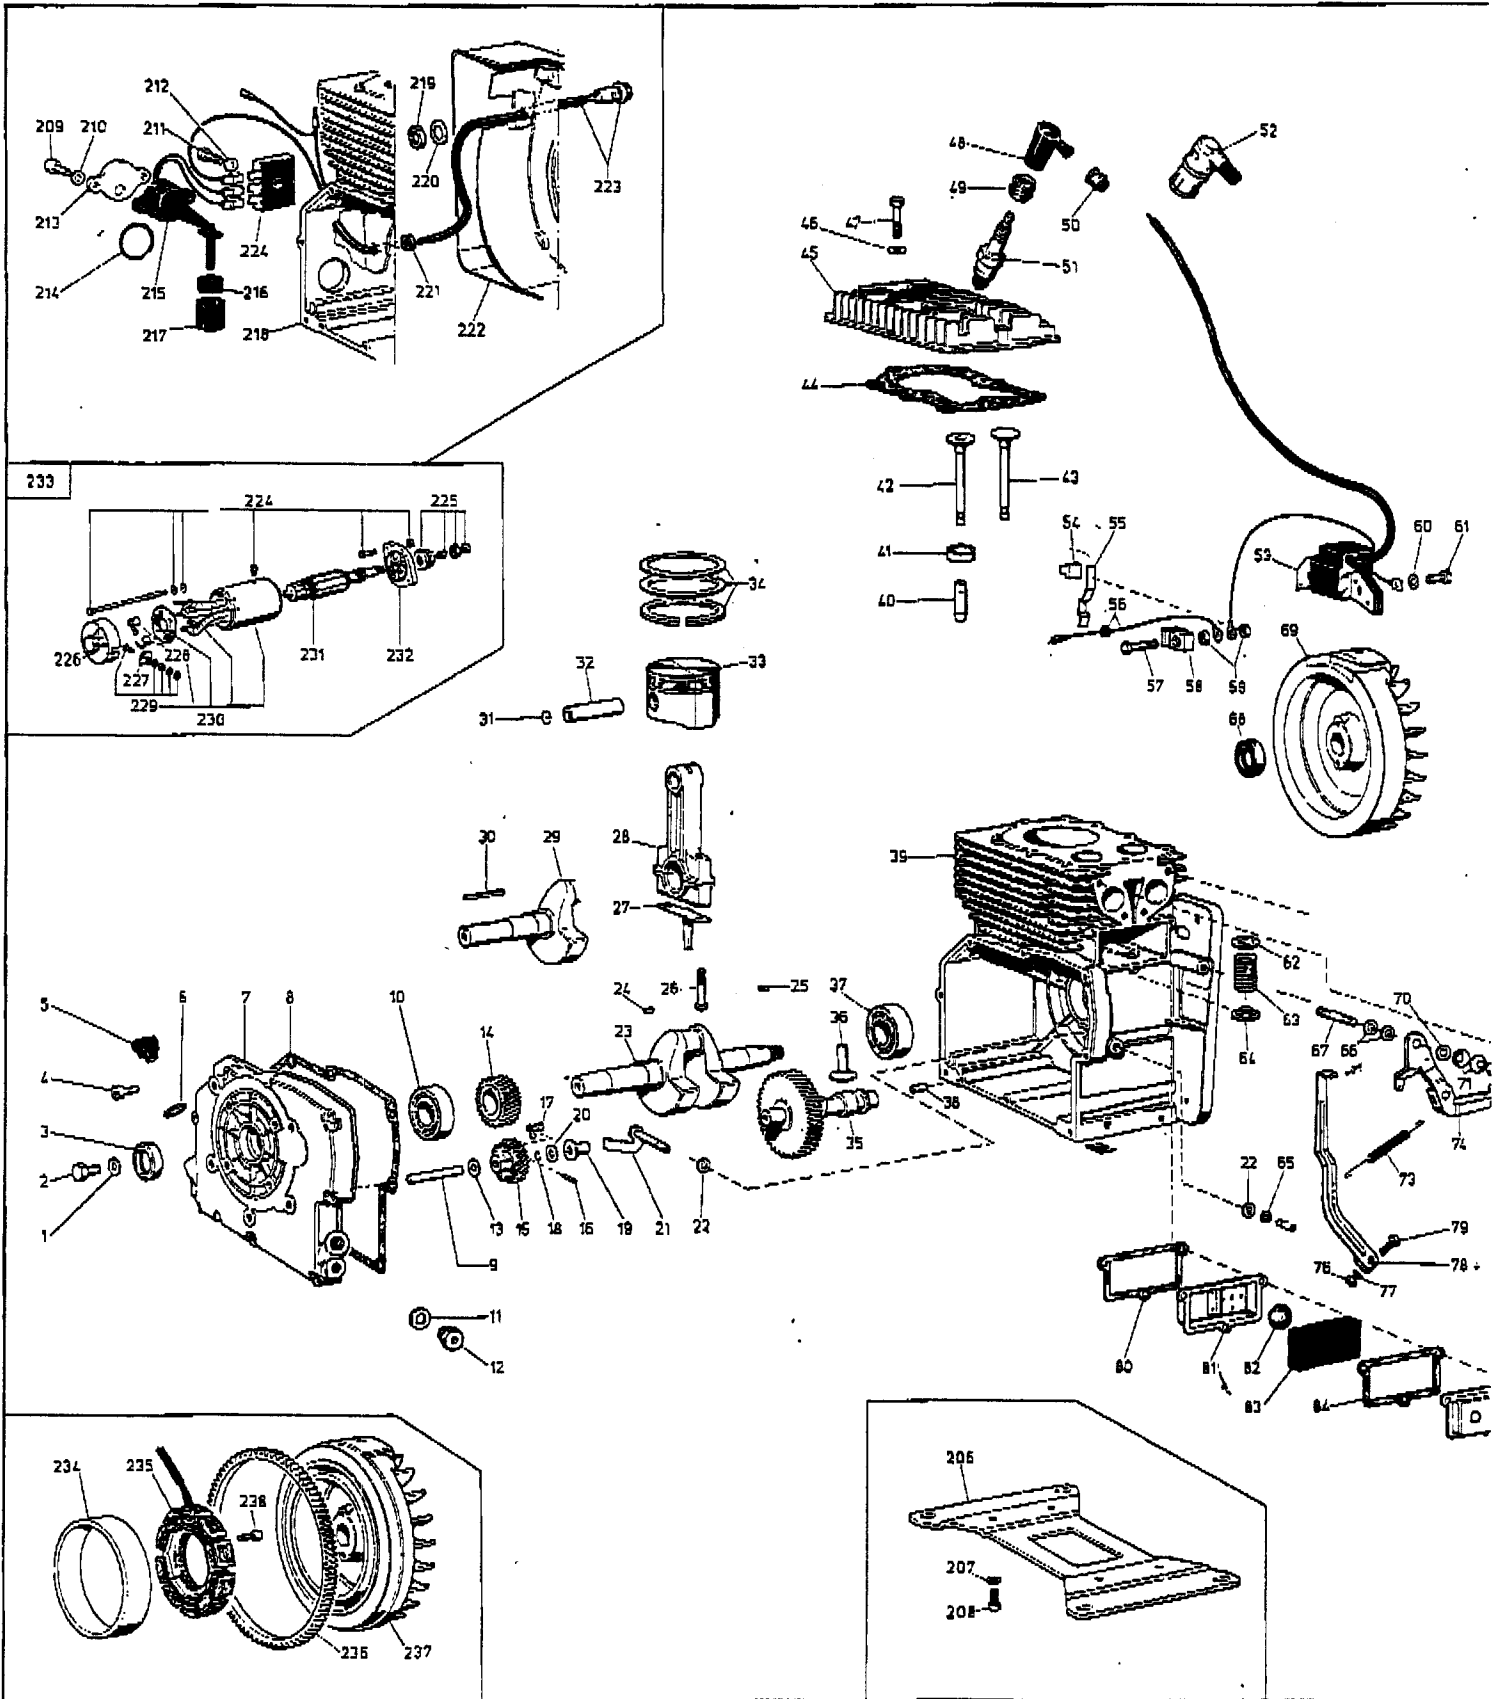

T.A.V. Geert

SERIE

184

RICAMBI PER MOTORE STANDARD.
PER APPLICAZIONI SPECIALI CONSUL-
TARE IL CATALOGO PRESSO I CENTRI
ASSISTENZA E RICAMBI.

PIECES POUR MOTEUR STANDARD.
POUR LES ADAPTATIONS CONSULTER
LE CATALOGUE AUPRES DES AGENTS
SERVICE.

SPARE PARTS FOR
FOR SPECIAL AP
MASTER CATALOG